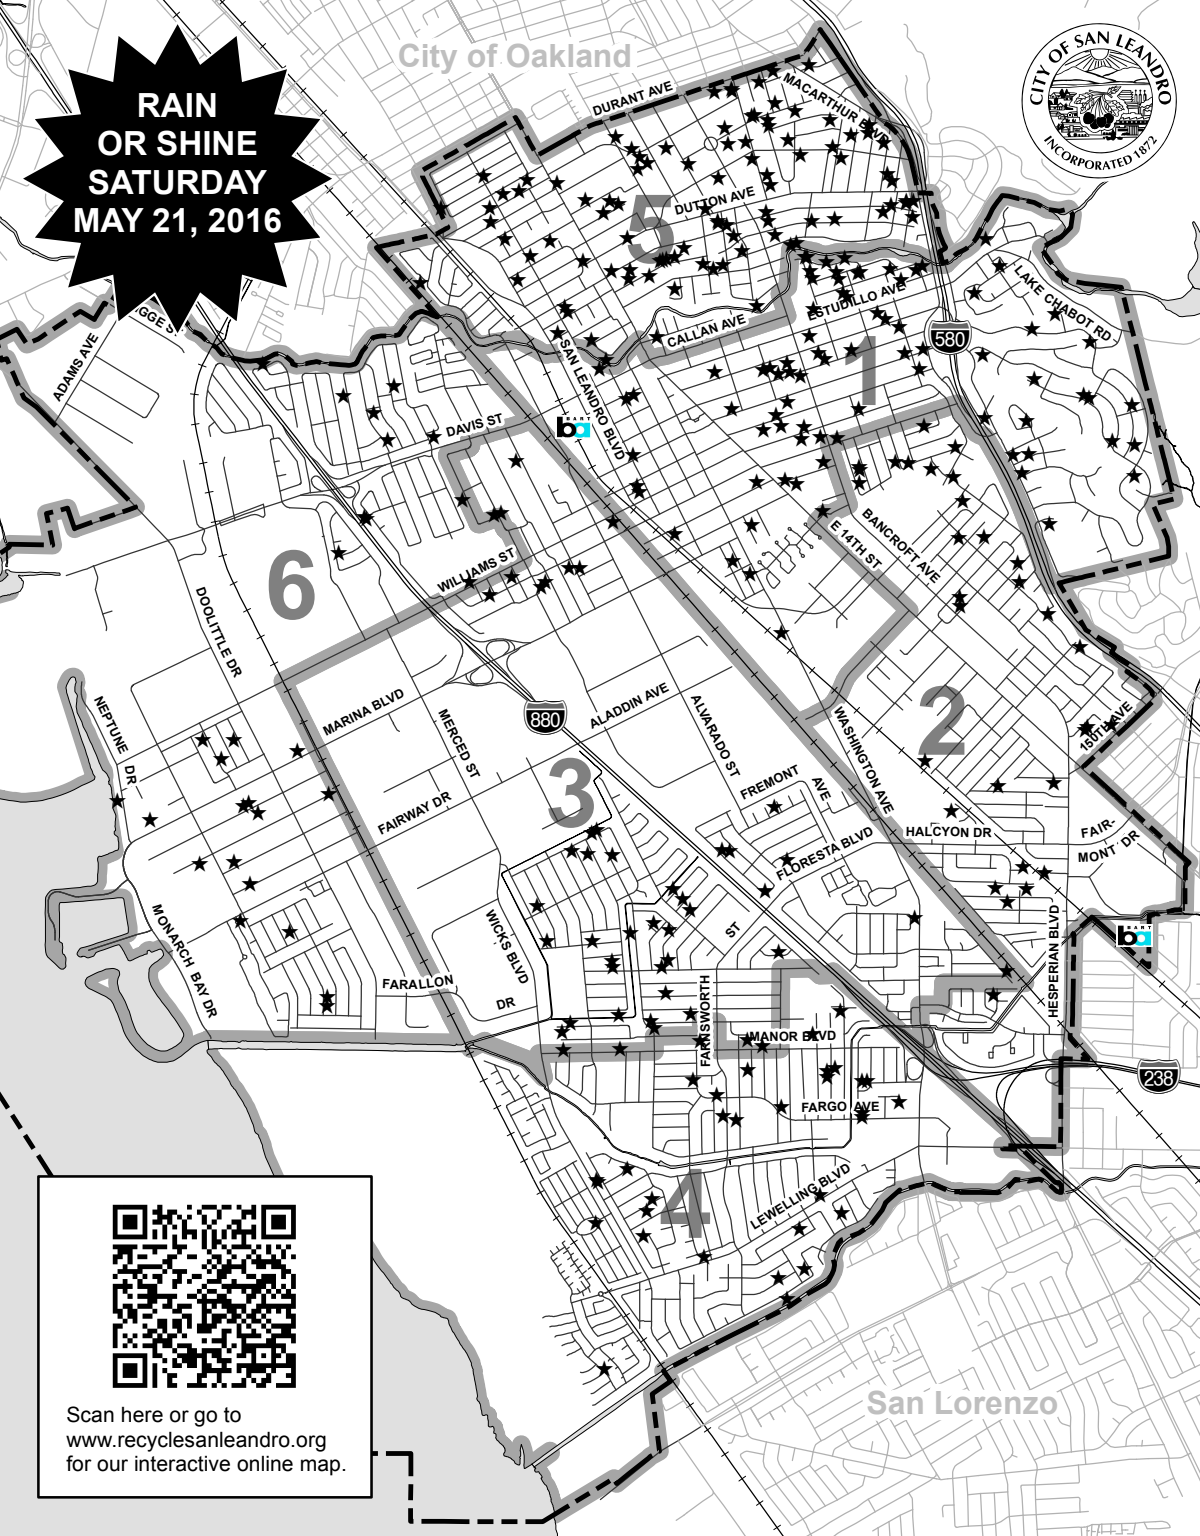

Area 1 (continued)

539 Thornton St.
1738 Thornton Pl.
1550 View Dr.
1777 View Dr.
321 W. Estudillo Av.
300 Warren Av.
309 Warren Av.
552 Warren Av.
2305 Washington Av.
2495 Washington Av.

Area 2

1770 136th Av.
1729 140th Av.
1542 141st Av.
1523 142nd Av.
1745 143rd Av.
1205 147th Av.
2148 Bradhoff Av.
2077 Cleveland St.
14974 Donald Av.
1240 Dorothy Av.
14913 Fjord St.
794 Fulton Av.
938 Fulton Av.
825 Hollyhock Dr.
953 Hollyhock Dr.
868 Linwood Way
1193 Louise St.
462 Nabor St.
938 Narcissus Ct.
14755 Oleander St.
1550 Peters St.
1543 Rake Ct.
1711 Russ Av.

Area 4

15079 Alexandria St.
15648 Baypoint Av.
15138 Beatty St.
1098 Belleau St.
740 Crosby Pl.
15041 Dewey St.
15213 Edgemoor St.
15275 Elvina Dr.
15277 Elvina Dr.
15044 Endicott St.
15053 Endicott St.

Area 6

832 Arthur Av.
799 Donovan Dr.
1277 Douglas Ct.
2516 Fairway Dr.
1096 Frederick Rd.
1439 Gardner Blvd.
1579 Jean Way
2027 Juneau St.
1391 Leonard Dr.
1399 Leonard Dr.
2091 Marina Blvd.
2727 Marina Blvd.
13025 Neptune Dr.
1923 Nome St.
2060 Nome St.
13939 Tahiti Rd.
14458 Trinidad Rd.
14554 Trinidad Rd.
2092 Wallace Av.

2532 West Avenue 134th

2465 West Avenue 135th

2471 West Avenue 136th

560 White Fir Dr.

1444 Williams St.

City of Oakland

**RAIN
OR SHINE
SATURDAY
MAY 21, 2016**

Scan here or go to www.recyclesanleandro.org for our interactive online map.